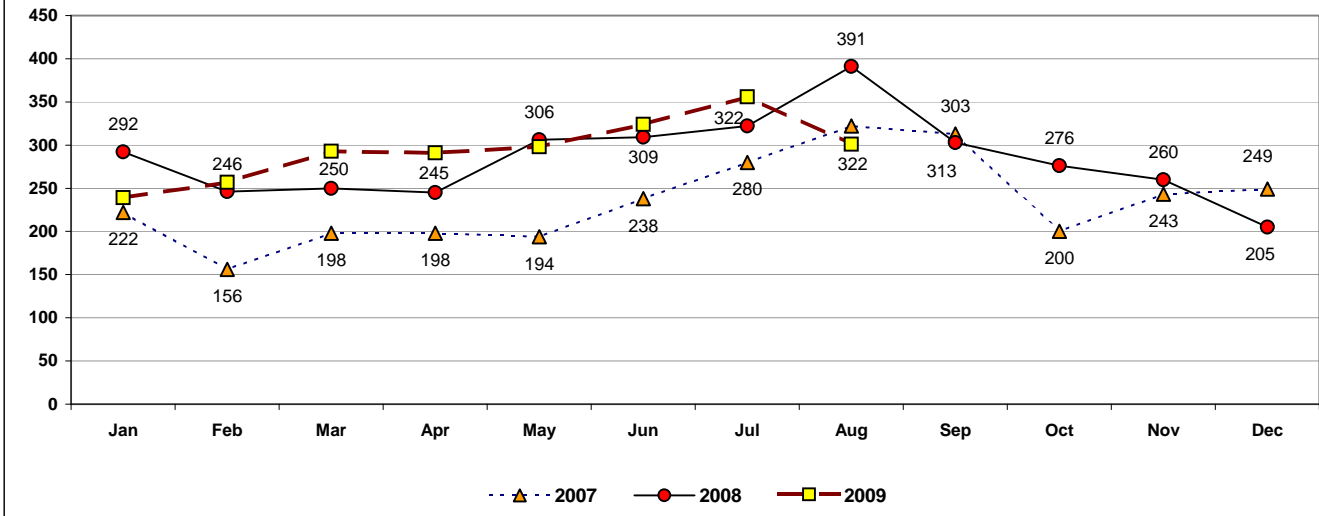

**LAAS EUTHANASIA
PIT BULL and SIMILAR BREEDS**

2007 EUTHANASIA

breed	Jan-07	Feb-07	Mar-07	Apr-07	May-07	Jun-07	Jul-07	Aug-07	Sep-07	Oct-07	Nov-07	Dec-07	Grand Total
AM PIT BULL	0	0	2	16	38	32	31	54	58	51	54	45	381
AM PIT BULL / MIX	1	0	1	7	9	7	14	14	12	12	31	20	128
AMERICAN STAFF	23	18	52	66	69	98	97	131	132	70	77	101	934
AMERICAN STAFF / MIX	10	10	17	18	17	31	34	19	27	14	26	25	248
PIT BULL	26	13	21	37	25	25	48	53	49	33	31	29	390
PIT BULL / MIX	7	11	8	12	15	11	16	31	9	9	9	11	149
STAFF BULL TER	0	0	2	4	8	5	8	1	5	4	3	2	42
STAFF BULL TER / MIX	0	0	0	2	5	6	11	1	5	2	1	0	33
STAFFORDSHIRE	105	74	65	13	2	0	0	0	1	0	0	0	260
STAFFORDSHIRE / MIX	33	25	19	10	1	4	1	3	2	0	1	0	99
MIX	17	5	11	13	5	19	20	15	13	5	10	16	149
Grand Total	222	156	198	198	194	238	280	322	313	200	243	249	2,813

2008 EUTHANASIA

breed	Jan-08	Feb-08	Mar-08	Apr-08	May-08	Jun-08	Jul-08	Aug-08	Sep-08	Oct-08	Nov-08	Dec-08	Grand Total
AM PIT BULL	72	31	45	49	79	76	72	68	59	64	54	22	691
AM PIT BULL / MIX	26	30	32	22	28	24	26	40	35	19	22	25	329
AMERICAN STAFF	84	76	84	81	73	69	77	86	76	82	73	44	905
AMERICAN STAFF / MIX	39	28	23	17	25	24	38	39	17	17	10	22	299
PIT BULL	28	49	31	41	61	78	53	106	79	61	72	55	714
PIT BULL / MIX	24	15	23	20	23	23	19	23	26	20	19	25	260
STAFF BULL TER	1	1	1	1	2	5	6	5	0	2	1	0	25
STAFF BULL TER / MIX	3	1	1	1	6	2	0	0	0	0	2	2	18
STAFFORDSHIRE	1	0	0	0	0	0	0	0	1	0	0	1	3
STAFFORDSHIRE / MIX	0	3	0	1	0	1	1	1	1	0	0	2	10
MIX	14	12	10	12	9	7	30	23	9	11	7	7	151
Grand Total	292	246	250	245	306	309	322	391	303	276	260	205	3,405

2009 EUTHANASIA

breed	Jan-09	Feb-09	Mar-09	Apr-09	May-09	Jun-09	Jul-09	Aug-09	Sep-09	Oct-09	Nov-09	Dec-09	Grand Total
AM PIT BULL	33	39	5	1	0	0	0	0					
AM PIT BULL / MIX	25	30	55	41	35	47	53	44					
AMERICAN STAFF	61	65	81	62	72	86	80	69					
AMERICAN STAFF / MIX	13	10	11	12	23	21	31	17					
PIT BULL	57	75	68	94	87	87	106	96					
PIT BULL / MIX	38	27	34	32	33	38	47	30					
STAFF BULL TER	1	0	1	0	0	0	0	0					
STAFF BULL TER / MIX	0	2	0	0	0	1	0	0					
STAFFORDSHIRE	0	1	17	18	22	18	18	17					
STAFFORDSHIRE / MIX	2	1	7	21	16	9	9	12					
MIX	9	7	14	10	10	17	12	16					
Grand Total	239	257	293	291	298	324	356	301					

Note: Euthanasia totals represent impounds resulting in euthanasia.