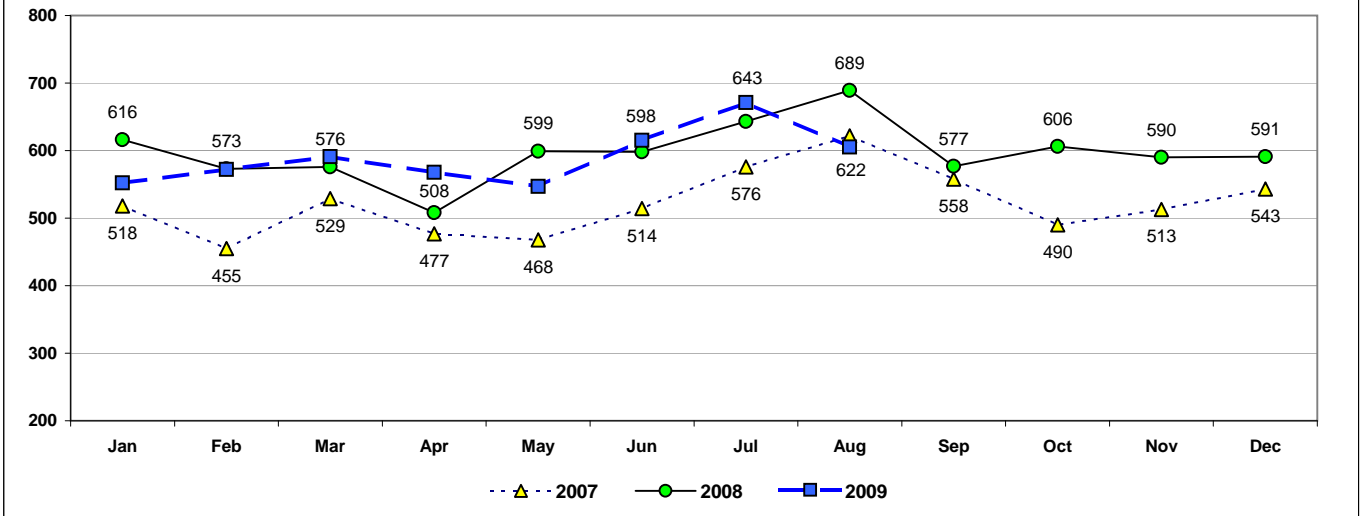

**LAAS IMPOUNDS  
PIT BULL and SIMILAR BREEDS**

**2007 IMPOUNDS**

breed	Jan-07	Feb-07	Mar-07	Apr-07	May-07	Jun-07	Jul-07	Aug-07	Sep-07	Oct-07	Nov-07	Dec-07	Grand Total
AM PIT BULL	2	7	5	36	77	55	59	82	91	84	81	91	670
AM PIT BULL / MIX	1	3	5	11	21	14	19	24	24	23	52	42	239
AMERICAN STAFF	73	89	153	143	149	210	214	231	209	152	170	194	1,987
AMERICAN STAFF / MIX	53	51	46	72	54	59	77	58	55	61	61	68	715
PIT BULL	50	29	75	73	54	54	79	89	93	70	71	63	800
PIT BULL / MIX	24	28	16	32	42	26	45	70	29	31	32	25	400
STAFF BULL TER	3	4	6	9	12	11	15	4	7	15	5	4	95
STAFF BULL TER / MIX	0	3	1	4	16	13	13	7	8	3	2	1	71
STAFFORDSHIRE	178	126	132	27	4	0	1	2	2	0	1	0	473
STAFFORDSHIRE / MIX	69	72	36	22	5	7	4	5	4	1	2	1	228
MIX	65	43	54	48	34	65	50	50	36	50	36	54	585
<b>Grand Total</b>	<b>518</b>	<b>455</b>	<b>529</b>	<b>477</b>	<b>468</b>	<b>514</b>	<b>576</b>	<b>622</b>	<b>558</b>	<b>490</b>	<b>513</b>	<b>543</b>	<b>6,263</b>

**2008 IMPOUNDS**

breed	Jan-08	Feb-08	Mar-08	Apr-08	May-08	Jun-08	Jul-08	Aug-08	Sep-08	Oct-08	Nov-08	Dec-08	Grand Total
AM PIT BULL	117	59	74	83	106	118	122	100	99	104	117	65	1,164
AM PIT BULL / MIX	45	63	58	55	41	32	41	53	52	35	43	52	570
AMERICAN STAFF	180	188	177	142	151	152	163	178	152	191	171	171	2,016
AMERICAN STAFF / MIX	74	78	64	66	66	61	79	67	45	59	54	57	770
PIT BULL	75	92	74	80	119	127	109	164	125	106	125	125	1,321
PIT BULL / MIX	52	30	56	42	48	46	53	48	50	47	44	62	578
STAFF BULL TER	7	4	6	6	4	8	10	14	3	3	1	2	68
STAFF BULL TER / MIX	5	5	7	2	9	3	2	4	0	2	3	4	46
STAFFORDSHIRE	1	0	0	0	0	0	0	0	3	0	1	1	6
STAFFORDSHIRE / MIX	2	4	2	2	1	1	2	2	4	0	1	4	25
MIX	58	50	58	30	54	50	62	59	44	59	30	48	602
<b>Grand Total</b>	<b>616</b>	<b>573</b>	<b>576</b>	<b>508</b>	<b>599</b>	<b>598</b>	<b>643</b>	<b>689</b>	<b>577</b>	<b>606</b>	<b>590</b>	<b>591</b>	<b>7,166</b>