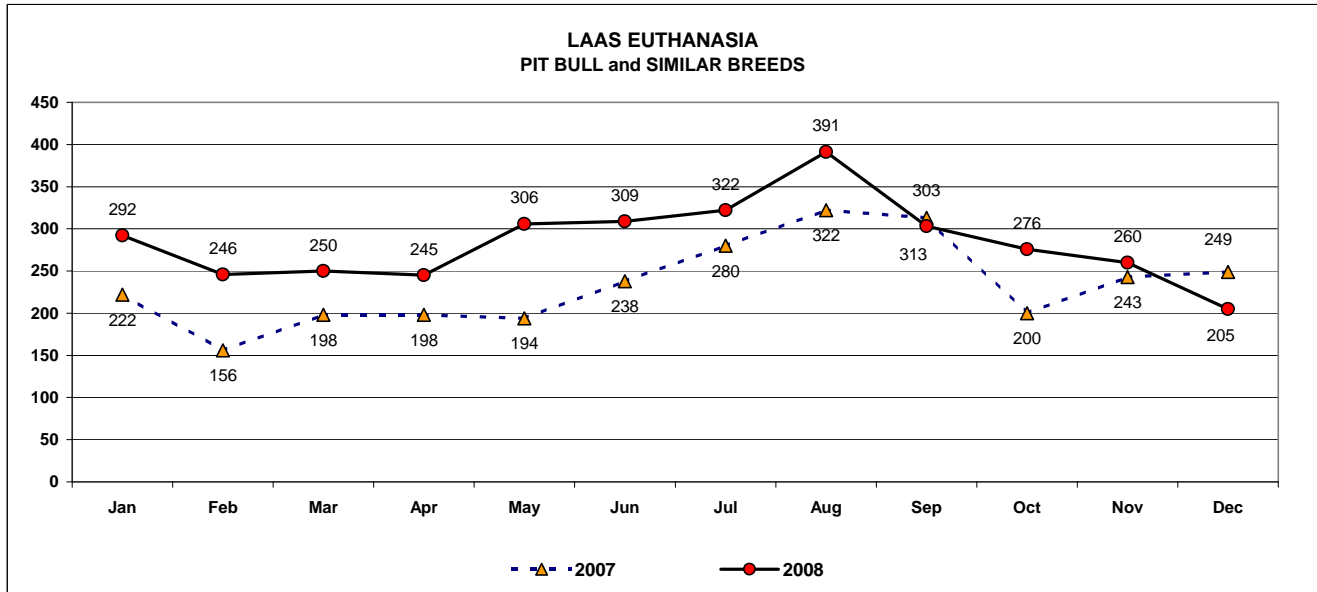

2007 EUTHANASIA

breed	Jan-07	Feb-07	Mar-07	Apr-07	May-07	Jun-07	Jul-07	Aug-07	Sep-07	Oct-07	Nov-07	Dec-07	Grand Total
AM PIT BULL	0	0	2	16	38	32	31	54	58	51	54	45	381
AM PIT BULL / MIX	1	0	1	7	9	7	14	14	12	12	31	20	128
AMERICAN STAFF	23	18	52	66	69	98	97	131	132	70	77	101	934
AMERICAN STAFF / MIX	10	10	17	18	17	31	34	19	27	14	26	25	248
PIT BULL	26	13	21	37	25	25	48	53	49	33	31	29	390
PIT BULL / MIX	7	11	8	12	15	11	16	31	9	9	9	11	149
STAFF BULL TER	0	0	2	4	8	5	8	1	5	4	3	2	42
STAFF BULL TER / MIX	0	0	0	2	5	6	11	1	5	2	1	0	33
STAFFORDSHIRE	105	74	65	13	2	0	0	0	1	0	0	0	260
STAFFORDSHIRE / MIX	33	25	19	10	1	4	1	3	2	0	1	0	99
MIX	17	5	11	13	5	19	20	15	13	5	10	16	149
Grand Total	222	156	198	198	194	238	280	322	313	200	243	249	2,813

2008 EUTHANASIA

breed	Jan-07	Feb-07	Mar-07	Apr-07	May-07	Jun-07	Jul-07	Aug-07	Sep-07	Oct-07	Nov-07	Dec-07	Grand Total
AM PIT BULL	72	31	45	49	79	76	72	68	59	64	54	22	691
AM PIT BULL / MIX	26	30	32	22	28	24	26	40	35	19	22	25	329
AMERICAN STAFF	84	76	84	81	73	69	77	86	76	82	73	44	905
AMERICAN STAFF / MIX	39	28	23	17	25	24	38	39	17	17	10	22	299
PIT BULL	28	49	31	41	61	78	53	106	79	61	72	55	714
PIT BULL / MIX	24	15	23	20	23	23	19	23	26	20	19	25	260
STAFF BULL TER	1	1	1	1	2	5	6	5	0	2	1	0	25
STAFF BULL TER / MIX	3	1	1	1	6	2	0	0	0	0	2	2	18
STAFFORDSHIRE	1	0	0	0	0	0	0	0	1	0	0	1	3
STAFFORDSHIRE / MIX	0	3	0	1	0	1	1	1	1	0	0	2	10
MIX	14	12	10	12	9	7	30	23	9	11	7	7	151
Grand Total	292	246	250	245	306	309	322	391	303	276	260	205	3,405